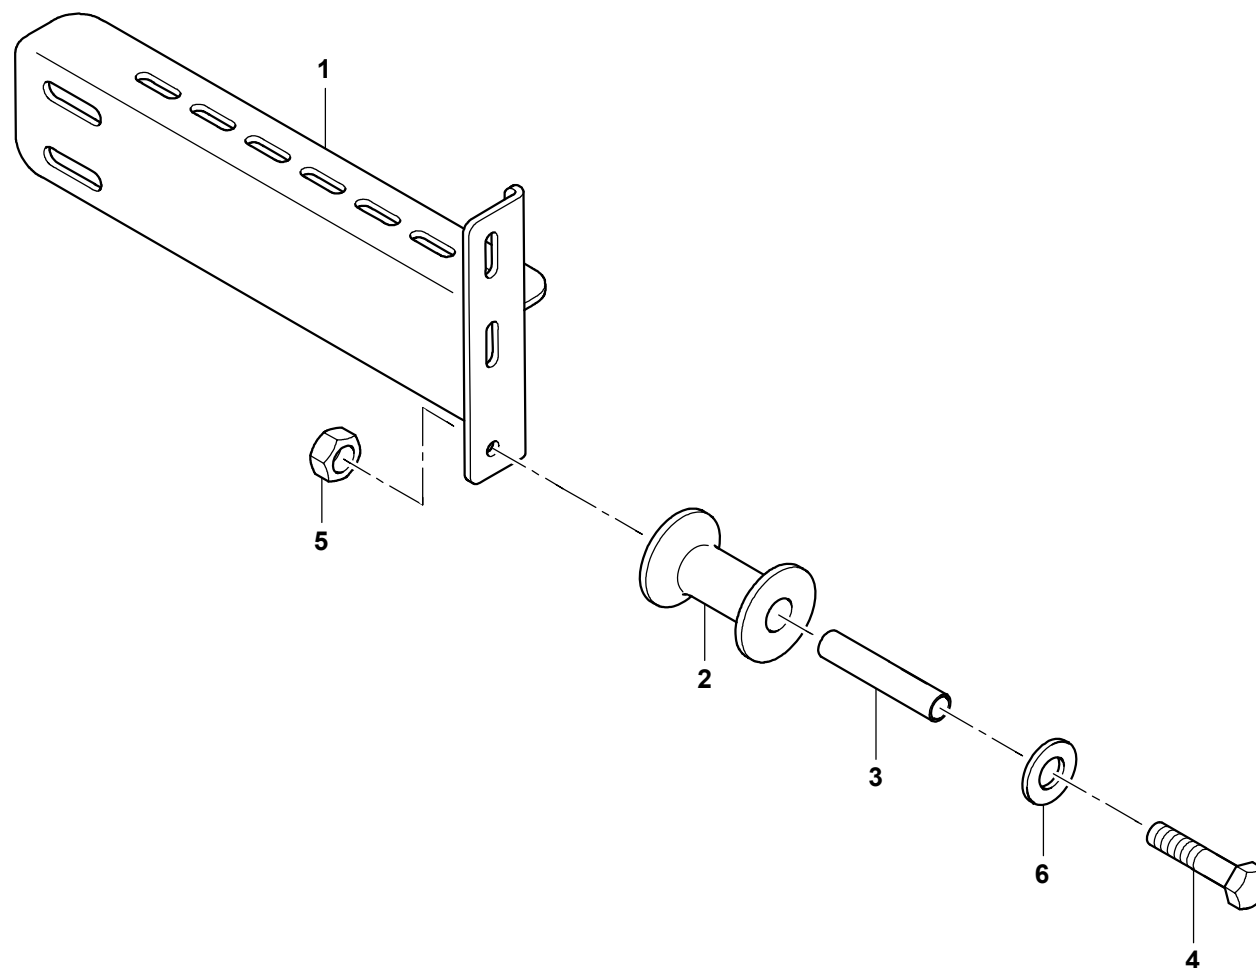

GROVEROLLENHALTER ZSB.
ROLLER HOLDERBILDТАFEL
PICTORIAL DISPLAY**GMK 4100**

201.10

3125474-ETL #

1/1

G 506

3125474-0-BL01-20110-0000